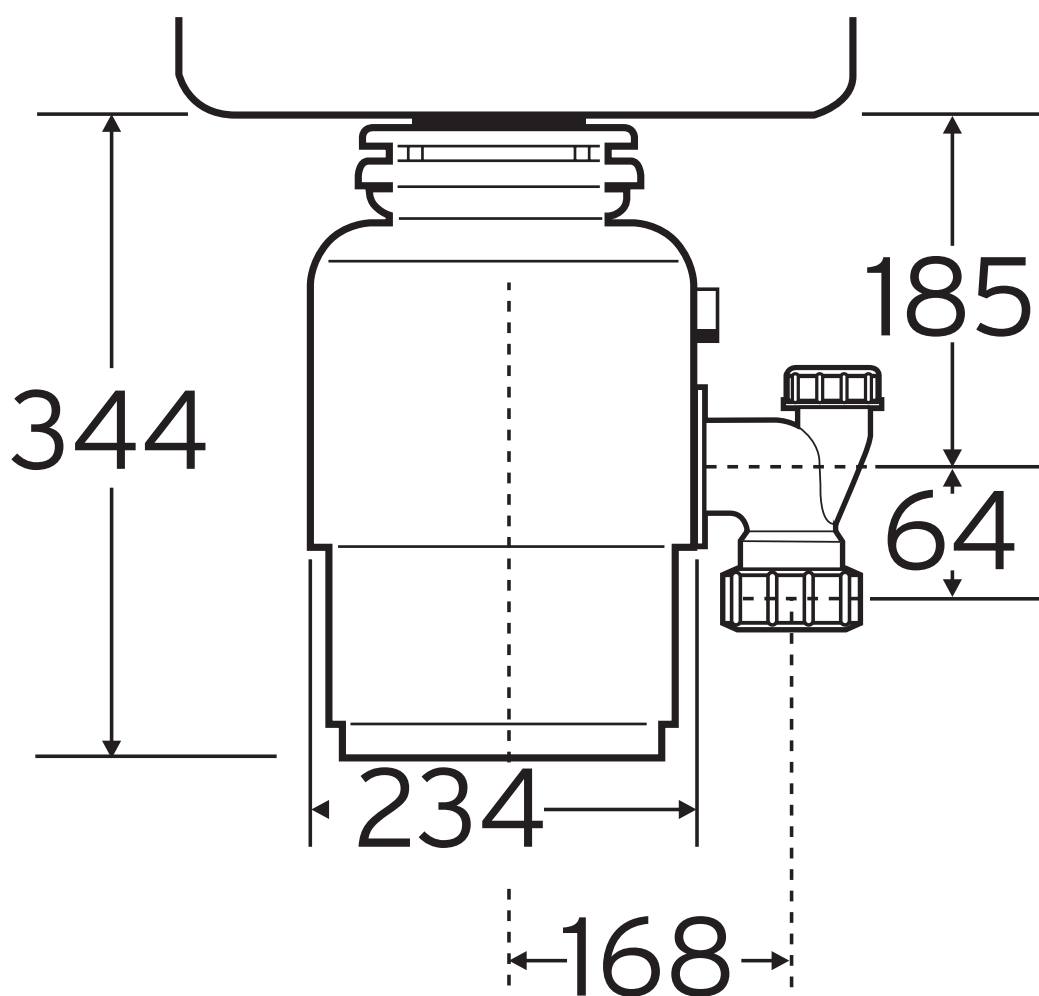

Evolution 200 Technický výkres

Rozmery sú v mm